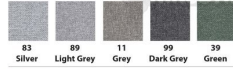

SOLID Polyester møbelstof

Martindale: >100.000

Håndvask / Kemisk rens anbefales.