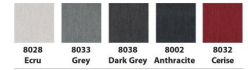

ROME Polyester møbelstof

Martindale: >100.000

Mild vask (Max 40 °C). Kemisk rens anbefales.