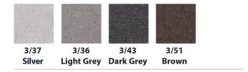

SALSA Polyester møbelstof

Martindale: 100.000

Kemisk rens anbefales.