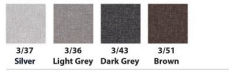

SALSA Polyester møbelstof

Martindale: 100.000

Kemisk rens anbefales.