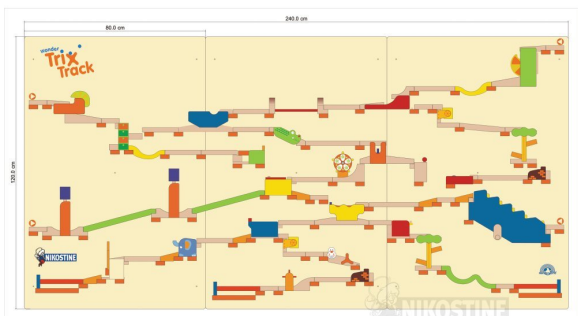

Image not found or type unknown